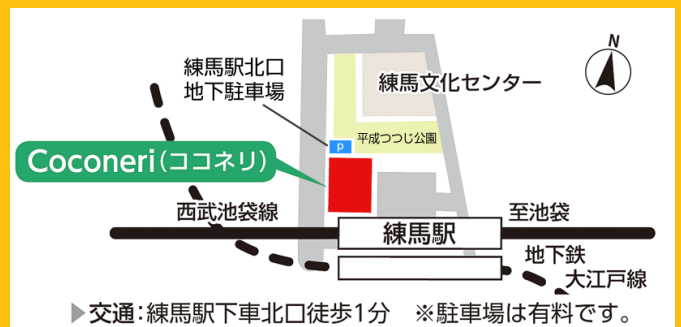

お問い合わせ

【ワンプラネット・ペーパー協議会】

ホームページ <https://paper.oneplanetcafe.com>

facebook www.facebook.com/oneplanetpaperfes

【ワンプラネット・カフェ】

ホームページ www.oneplanetcafe.com

One Planet
Paper®